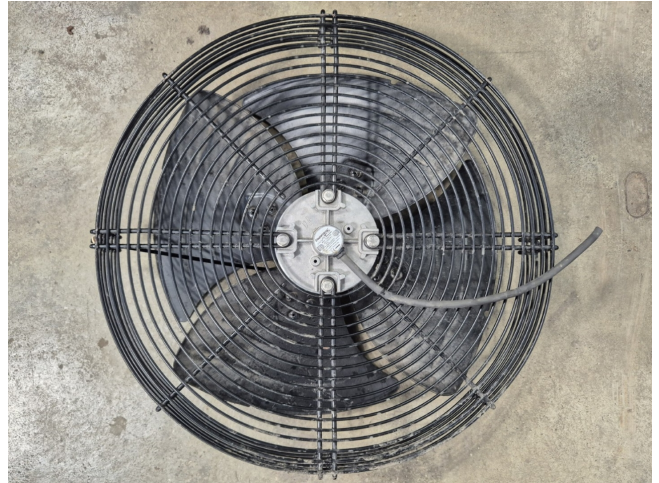

Hidria R11R-42EFA-6M-5757

Specifications

Marka	Hidria
Rodzaj	R11R-42EFA-6M-5757
Średnica Ø (mm)	405
Moc (kW)	0,15
Prędkość (obr/min)	940
Size & Weight	500x500x170 mm (LxWxH)
Stock	1

Description

Used Hidria R11R-42EFA-6M-5757

Used Hidria R11R-42EFA-6M-5757 fan with the following specifications: 50/60 Hz - 0,15/0,21 kW - 940/1100 RPM - diameter 405 mm.